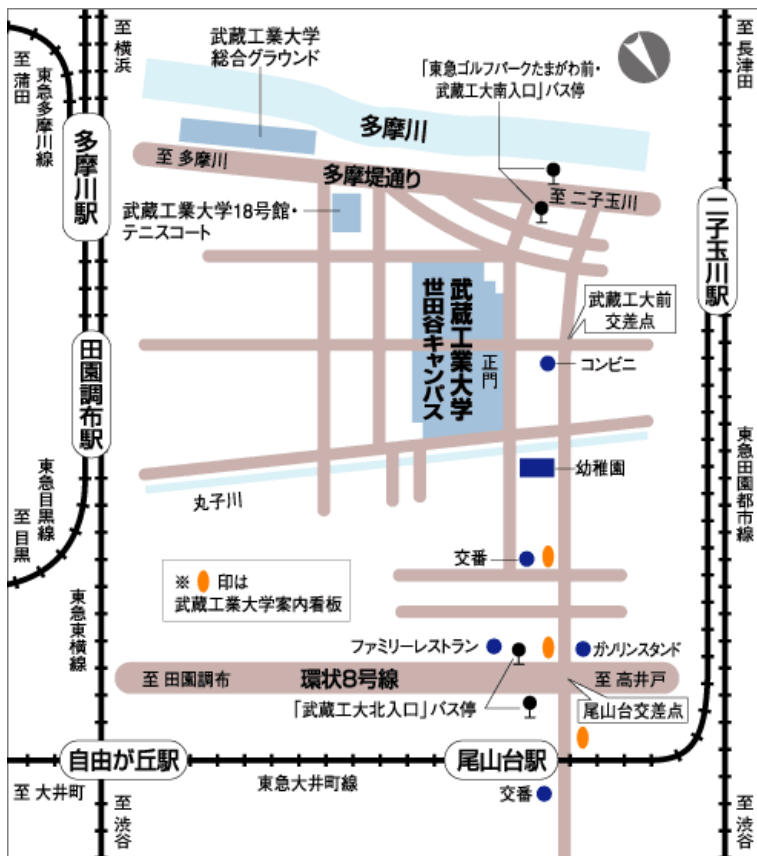

MERA 会員各位

2007年6月30日  
人間・環境学会事務局

～人間・環境学会 第82回研究会のお知らせ～

**『夜の街を学生とつくる』**  
+ キャンパスイルミネーション見学会

大学生が街へ出て、住民と協同してイベントを開いたり、景観整備をしたりして、街を豊かにしていく。今回の研究会は、そのような取り組みの中で、特に日没後の街をどのようにつくっていくかに焦点を当てる。夜の街でのワークショップは、昼間には決してできないことを可能にする。光を操作することで、景観全体をがらっと変えることができるし、労力をそれ程かけない割にインパクトもつくりやすい。東京や横浜、金沢市、富山県などに学生が飛び出し、真っ暗な闇の中で格闘し続けた活動を紹介し、夜の環境のありかたについて議論したい。そして、大学生が大学キャンパス全体をフィールドとして行なう、楽しい光のインスタレーション「キャンパスイルミネーション 2007」を、解説付きで実際に体験していただく。

- 日時: 2007年7月30日(月) 16:20～21:30
- 会場: 武蔵工業大学 世田谷キャンパス 建築学科棟(4号館)1階製図室+デザインステージ  
※会場となる新築の建築学科棟は、雑誌「新建築」誌 2007年6月号に掲載されています。
- 参加費: 研究会 会員・学生 500円 一般 1,000円  
懇親会 2,000円程度の予定
- プログラム:
  - 16:20 主旨説明+建築学科棟紹介 小林茂雄(武蔵工業大学)
  - 16:30 報告:金沢あかりプロジェクト・イン・広坂「月見光路」 金谷末子(金沢工業大学)
  - 17:30 報告:人の気配を街に漂わせる 小林茂雄(武蔵工業大学)
  - 18:10 ディスカッション 司会:鈴木毅(大阪大学)
  - 18:40 キャンパスイルミネーションの作品解説
  - 19:00 キャンパスイルミネーション見学
  - 20:20 懇親会(建築学科棟3階ゼミコーナー)
  - 21:30 終了

## アクセス

建築学科棟製図室

建築学科棟は4号館で、キャンパスの北東角に位置しています。